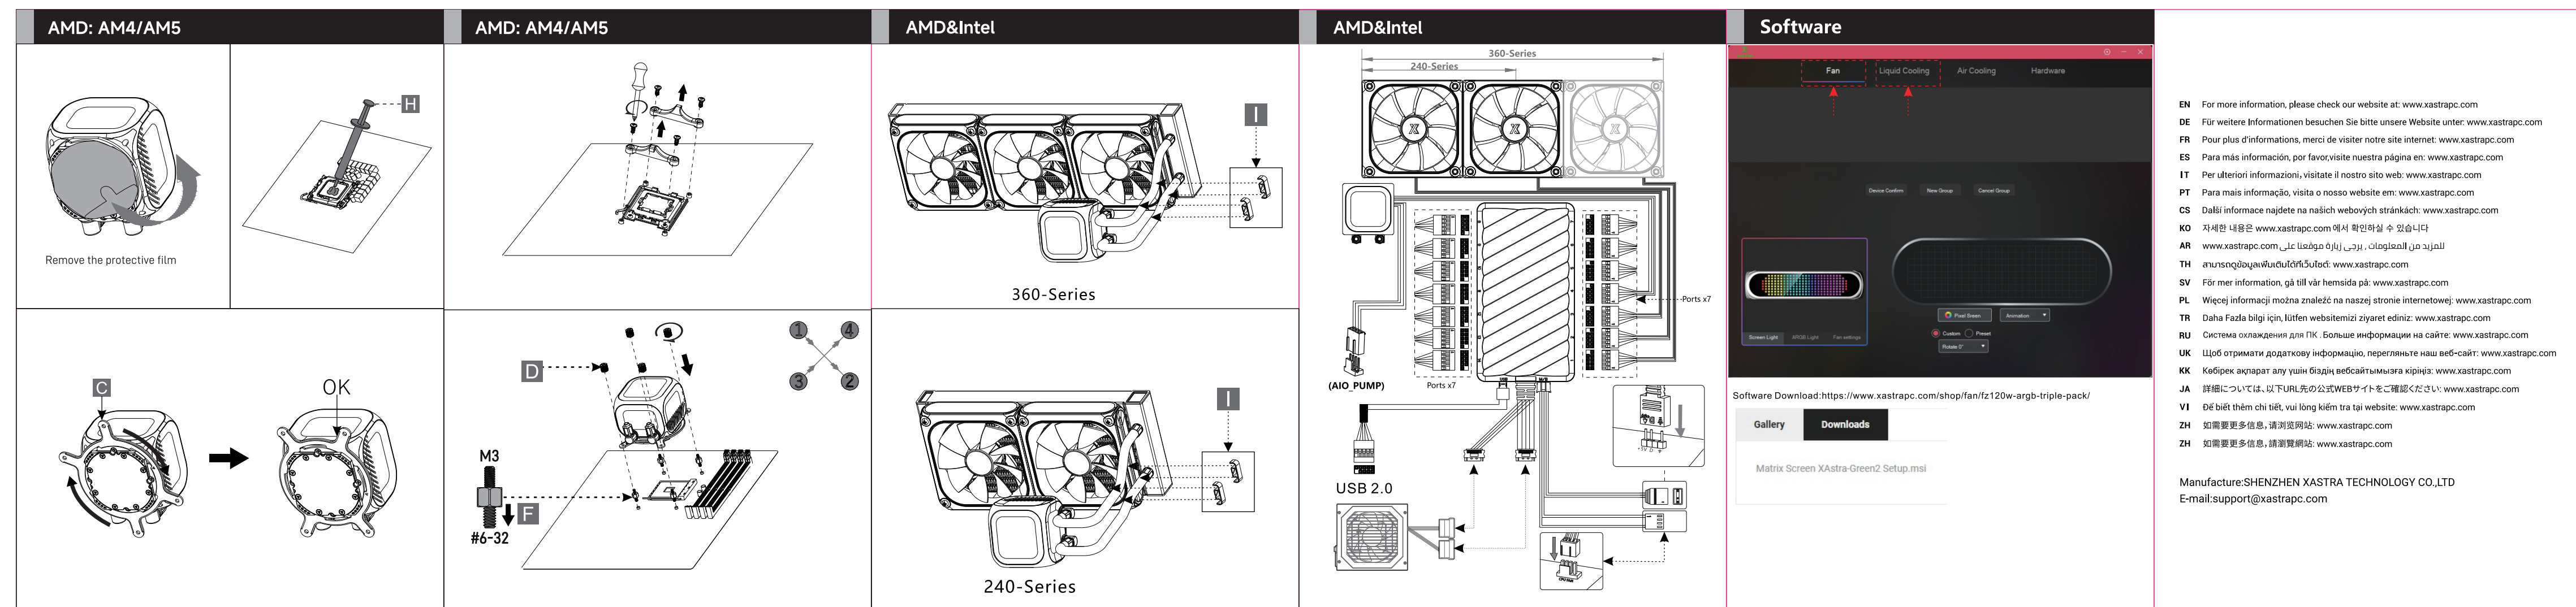

正面

反面

尾页

- LZ240/360 ARGB(点阵水冷说明书) :
- 1.产品材质: 157双铜纸;
 - 2.印刷颜色: 黑色印刷 (正反印刷);
 - 3.表面处理过光油;
 - 4.产品尺寸: 140*100mm
 - 5.产品公差: ±1mm
 - 6.折叠方式: 折页 (风琴折)
 - 7.产品需符合ROHS2.0 2015/863/